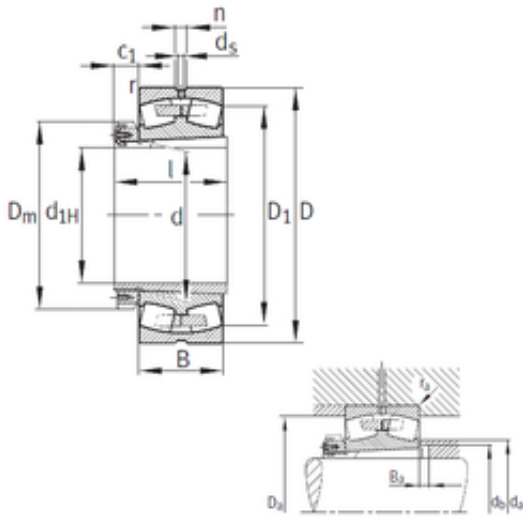

## 240 mm x 440 mm x 120 mm FAG 22248-B-K-MB Spherical Roller Bearings

Bearing No. 22248-B-K-MB

Size	240x440x120 mm
Bore Diameter	240 mm
Outer Diameter	440 mm
Width	120 mm
d	240 mm
d1	220 mm
D	440 mm
B	120 mm
C	120 mm
Dm	312 mm
n	23,5 mm
l	172 mm
d2	– mm
r min.	4 mm
C	37 mm
C1	– mm
D1	380,7 mm
ba min.	19 mm
da min.	257 mm
da max	283 mm
Da max.	423 mm
db min	254 mm
ra max.	3 mm
d5	12,5 r/min
Weight	99,3 Kg

22248-B-K-MB Bearing 2D drawings and 3D CAD models